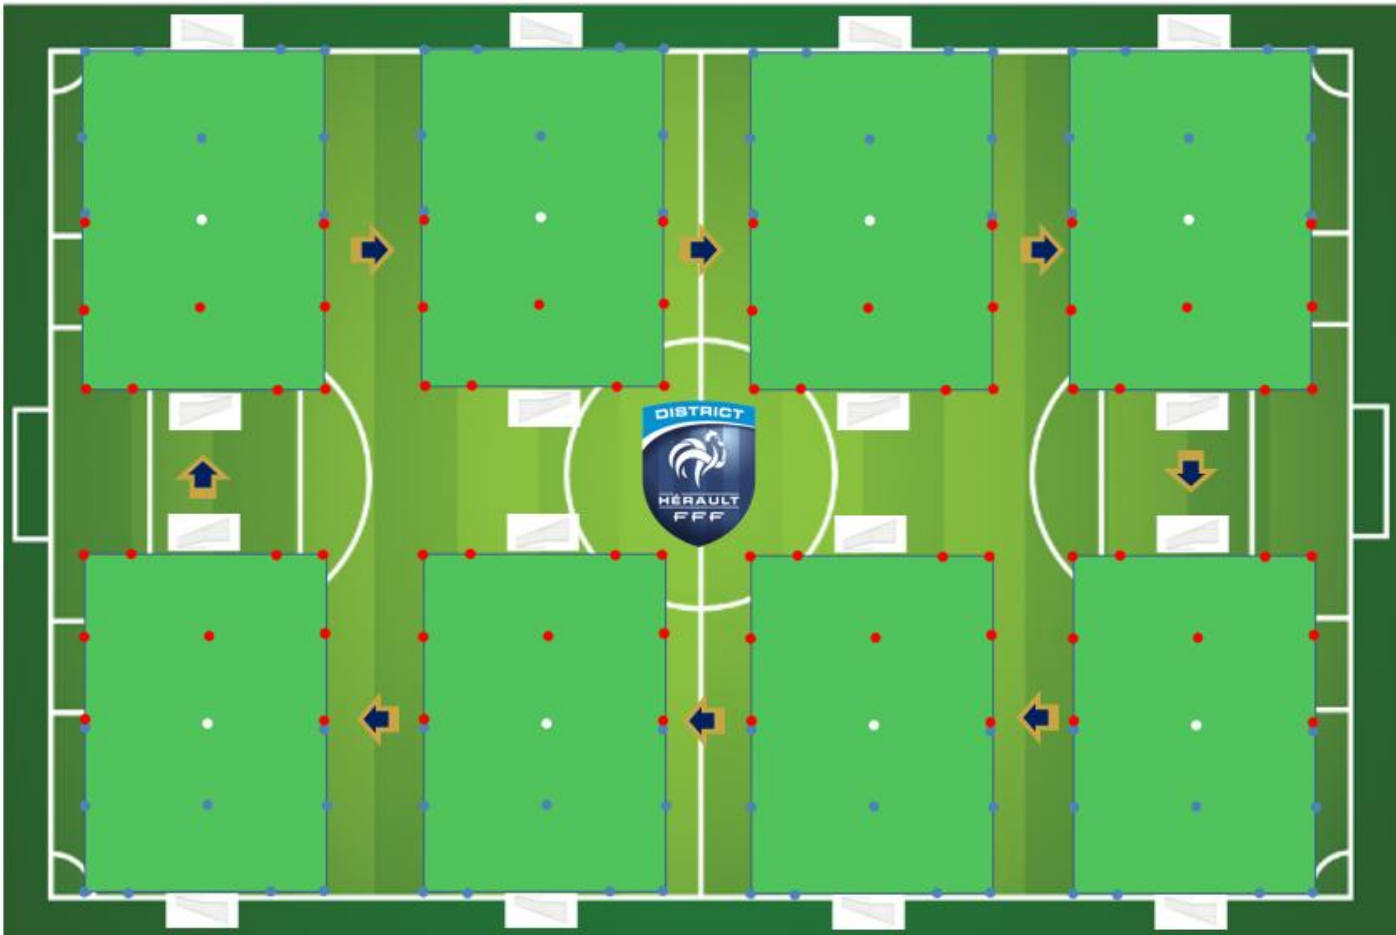

Terrains JND

Les équipes camps bleus restent sur place pendant la JND. Les équipes camps rouges tournent à chaque rotation de 10 min