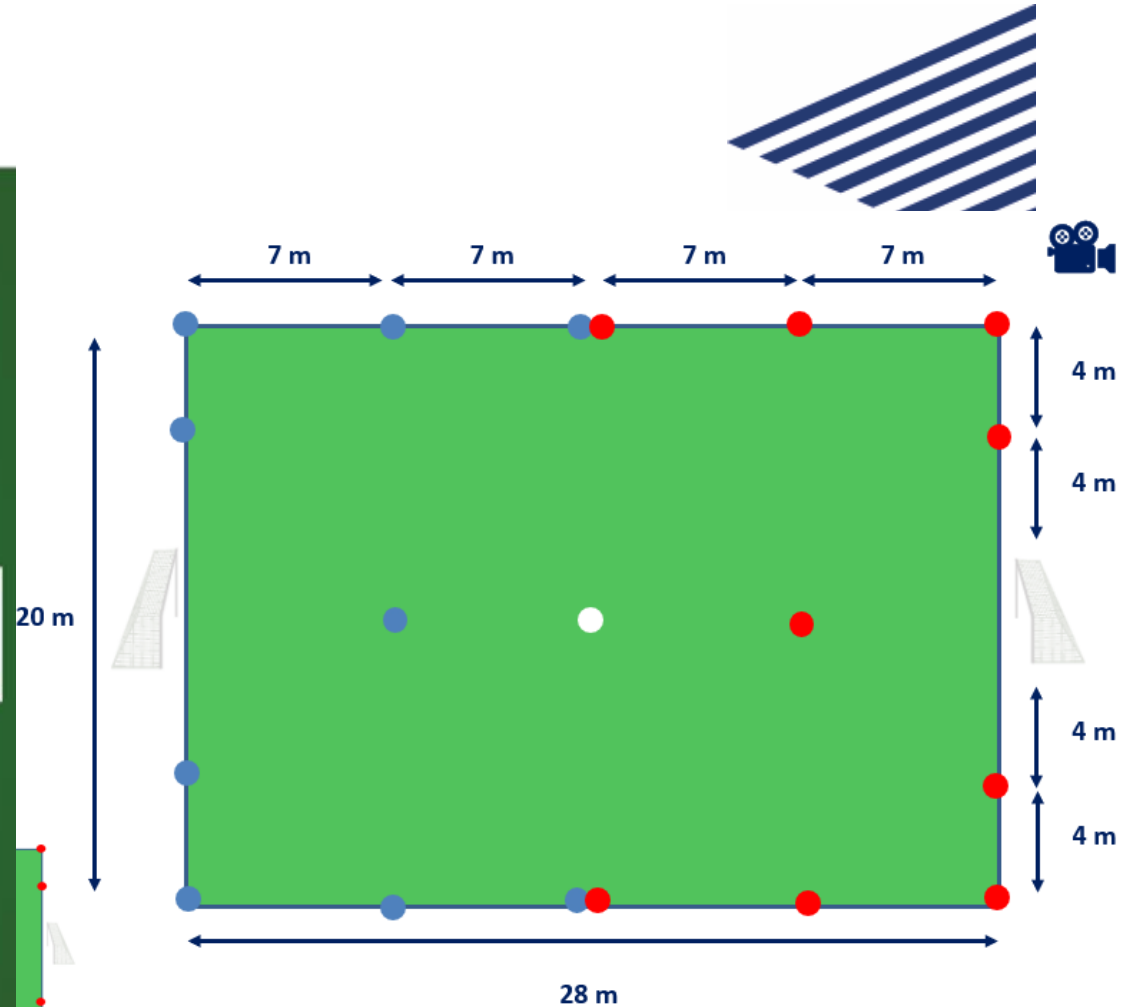

Terrains JND

Les équipes camps bleus restent sur place pendant la JND. Les équipes camps rouges tournent à chaque rotation de 10 min