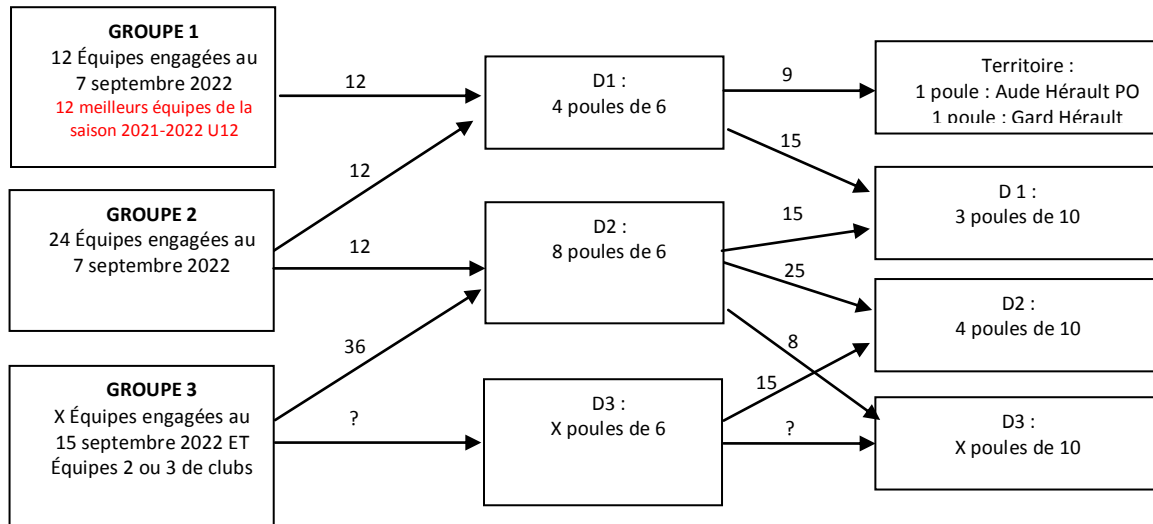

Schéma de l'organisation de la saison 2022/2023 pour les U13

Phase 1 : Brassage pour les différents niveaux	Phase 2 : qualificative pour les différents niveaux	Phase 3
Plateau à 4, épreuve technique + 2 rencontres	Match sec, 2*30mn avec pause coaching	Match sec, 2*30mn avec pause coaching
3 journées	5 journées	9 journées

Schéma de l'organisation de la saison 2022/2023 pour les U12